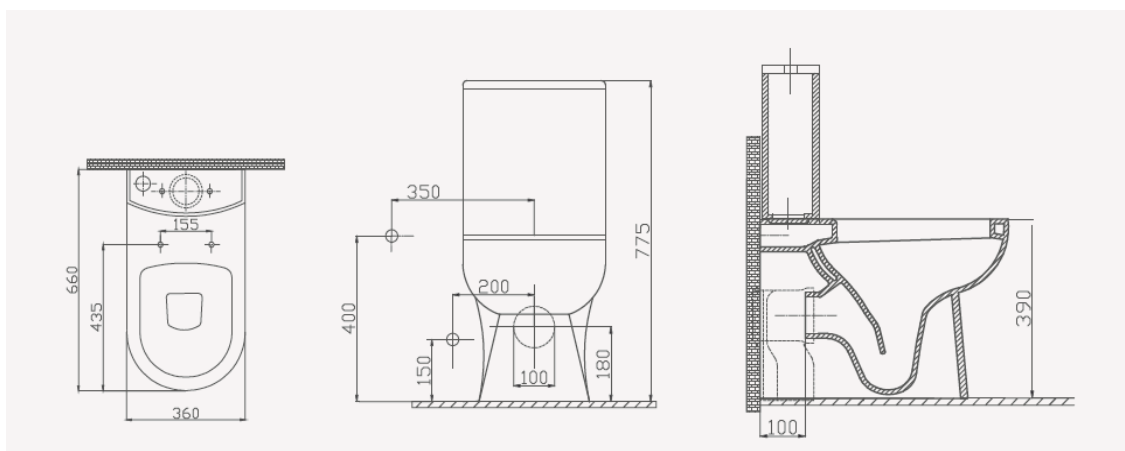

WC A POSER ISTİN

REF: TIN01-B

DONNÉES TECHNIQUES

Matière principale	Céramique Sortie horizontale et verticale Buse de nettoyage intégrée Robinet intégré Cuvette bride fermée
Dimensions	660 mm
Certifications CE	TS EN 997 CL 1-6A
Kit de fixation	Inclus
Options	WC caréné sans fixations apparentes
Couleur	Blanc