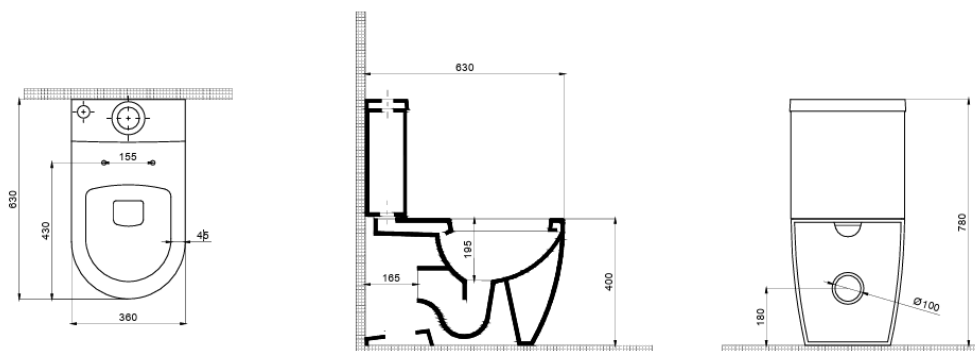

## WC A POSER ISTYL

REF: TYL01-B

### DONNÉES TECHNIQUES

<b>Matière principale</b>	Céramique Sortie horizontale et verticale Buse de nettoyage intégrée Robinet intégré Cuvette sans bride System Rimfree
<b>Dimensions</b>	630 mm
<b>Certifications CE</b>	TS EN 997 CL 1-6A
<b>Kit de fixation</b>	Inclus
<b>Options</b>	WC caréné sans fixations apparentes
<b>Couleur</b>	Blanc