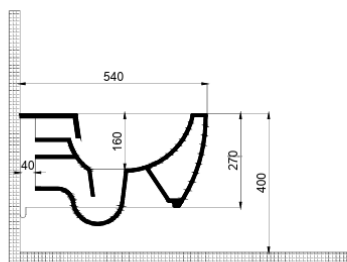

### DONNÉES TECHNIQUES

<b>Matière principale</b>	Céramique Buse de nettoyage intégrée Robinet intégré Cuvette sans bride System Rimfree
<b>Dimensions</b>	540mm
<b>Certifications CE</b>	TS EN 997 CL 1-6A
<b>Kit de fixation</b>	Inclus
<b>Options</b>	Bati support
<b>Couleur</b>	Blanc