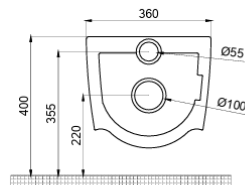

### DONNÉES TECHNIQUES

<b>Matière principale</b>	Céramique Buse de nettoyage intégrée Robinet intégré Cuvette sans bride System Rimfree
<b>Dimensions</b>	540mm
<b>Certifications CE</b>	TS EN 997 CL 1-6A
<b>Kit de fixation</b>	Inclus
<b>Options</b>	Bati support
<b>Couleur</b>	Blanc