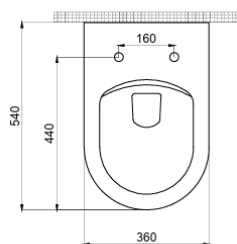

### DONNÉES TECHNIQUES

<b>Matière principale</b>	Céramique Buse de nettoyage intégrée Robinet intégré Cuvette sans bride System Rimfree
<b>Dimensions</b>	540mm
<b>Certifications CE</b>	TS EN 997 CL 1-6A
<b>Kit de fixation</b>	Inclus
<b>Options</b>	Bati support
<b>Couleur</b>	Blanc